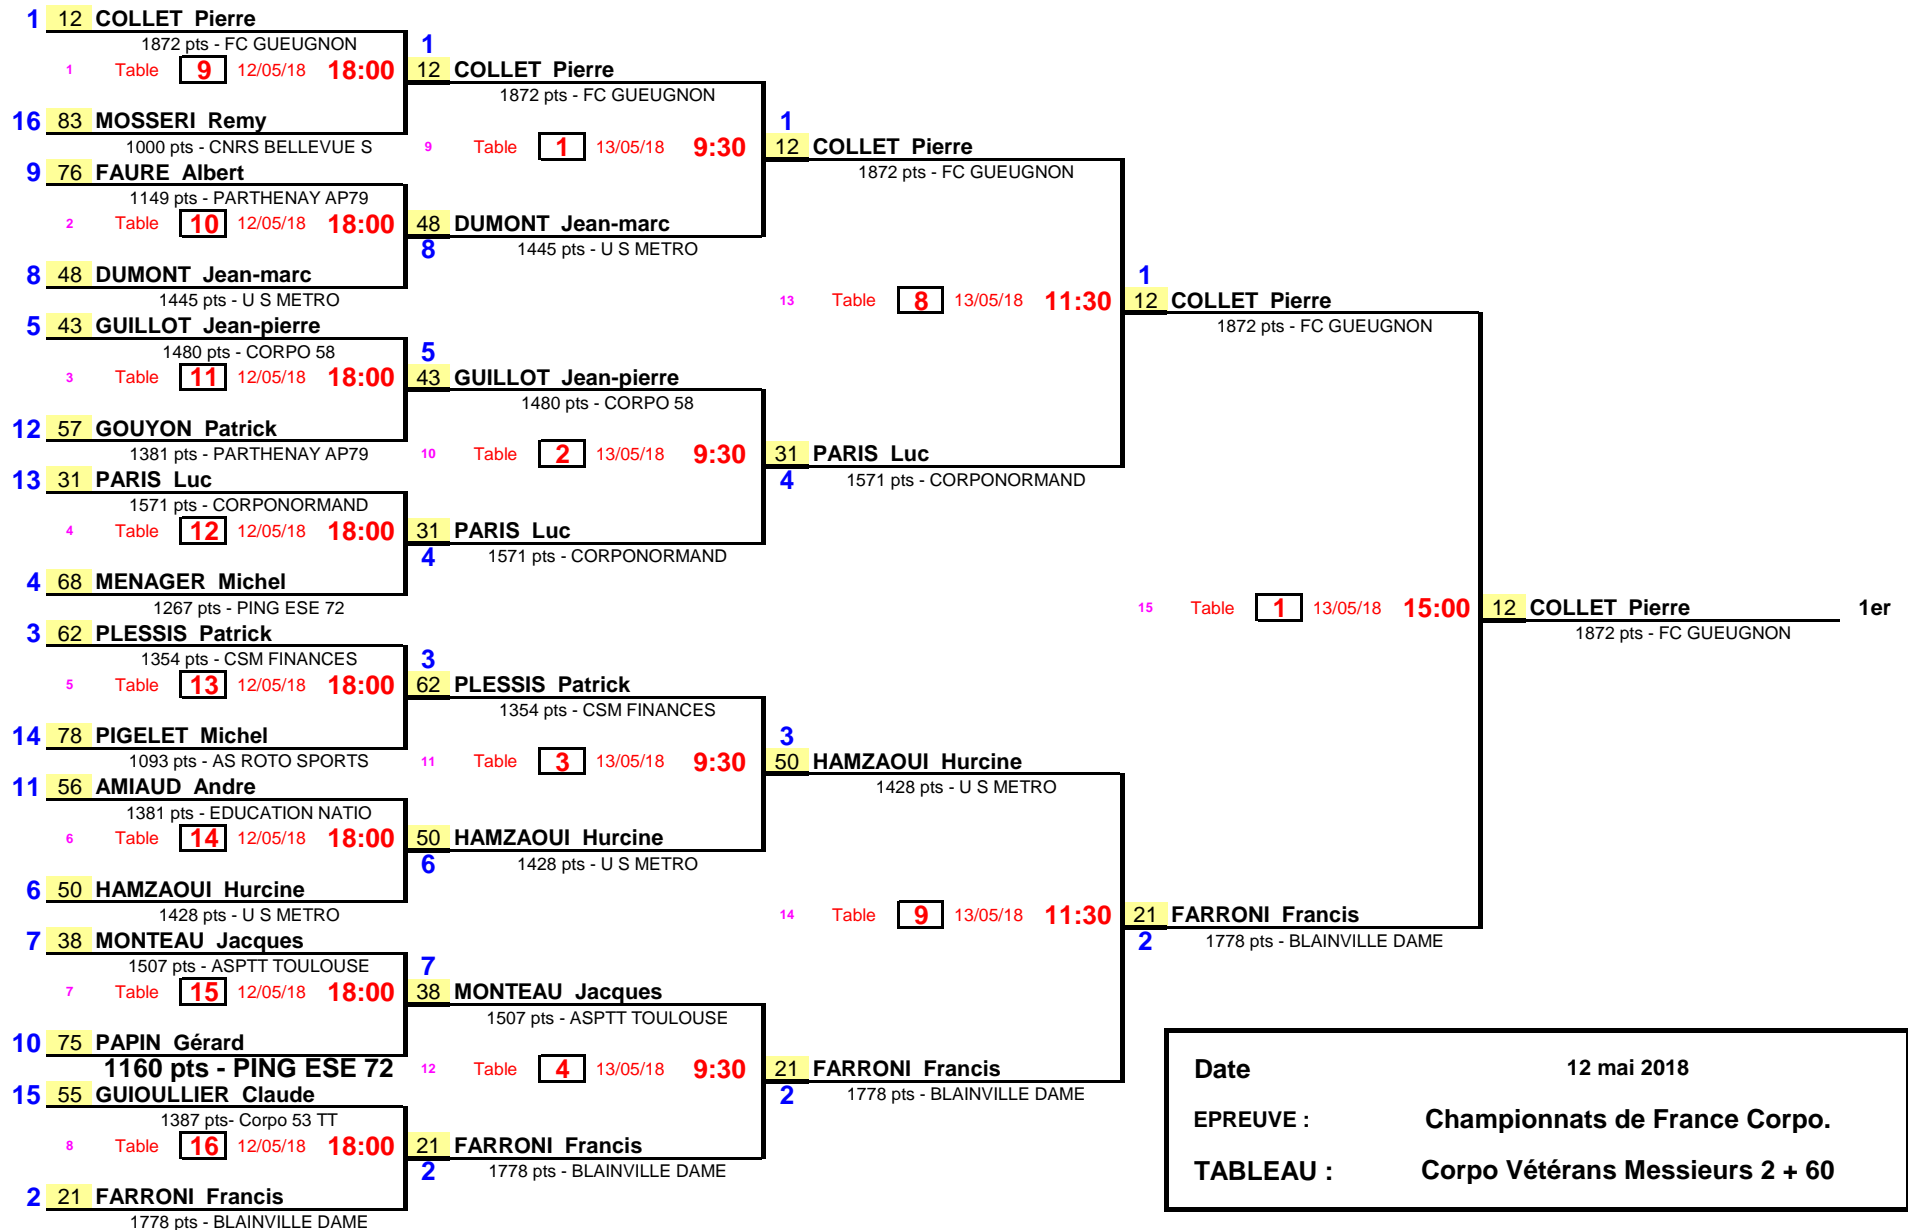

1/8 de Finale

1/4 de Finale

1/2 Finale

Finale

1/16ème de Finale   1/8ème de Finale   1/4 de Finale   1/2 Finale   Finale