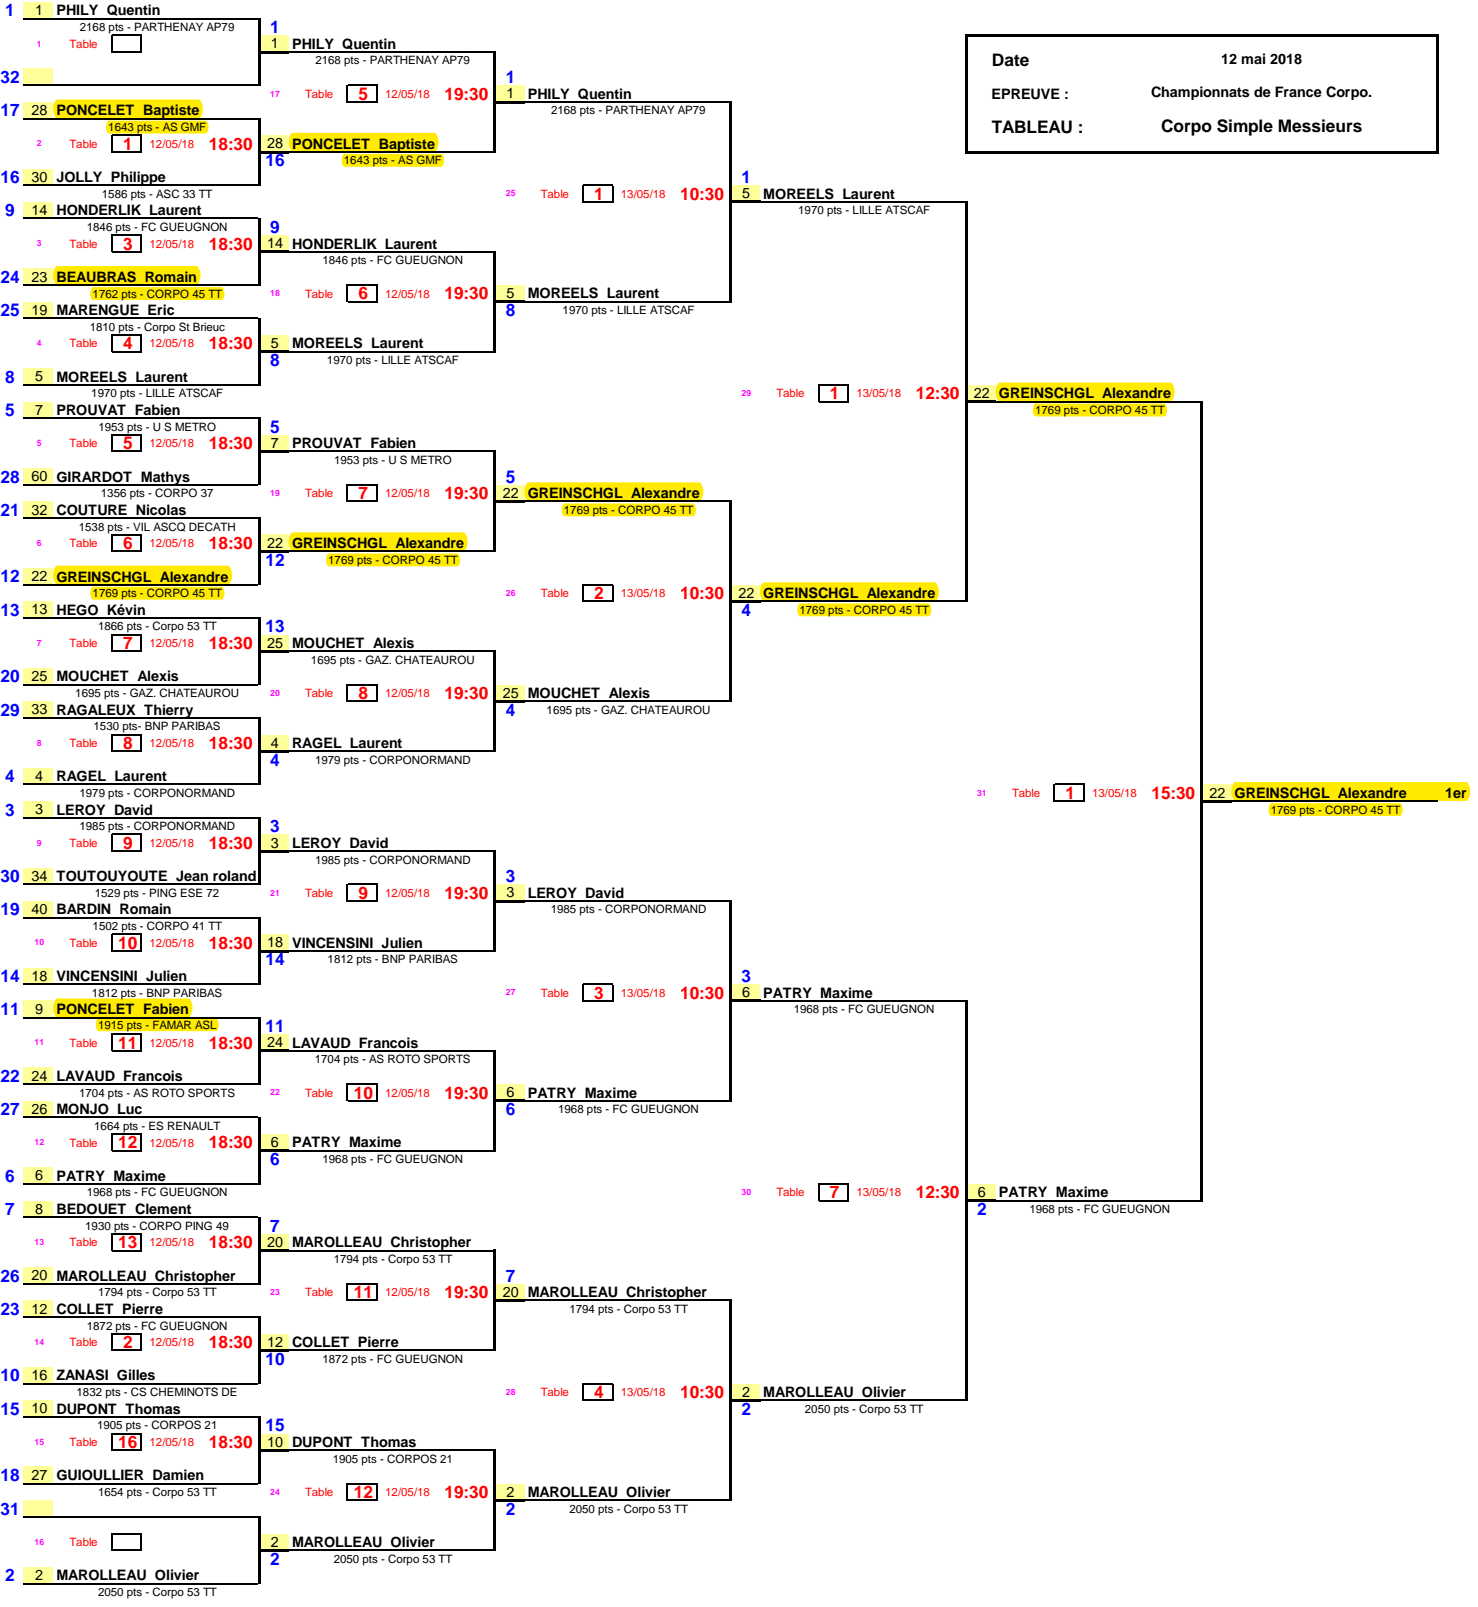

1/8 de Finale

1/4 de Finale

1/2 Finale

Finale

1/8 de Finale

1/4 de Finale

1/2 Finale

Finale

1/16ème de Finale      1/8ème de Finale      1/4 de Finale      1/2 Finale      Finale

Date : 12 mai 2018  
 EPREUVE : Championnats de France Corpo.  
 TABLEAU : Corpo Simple Messieurs

1/8 de Finale

1/4 de Finale