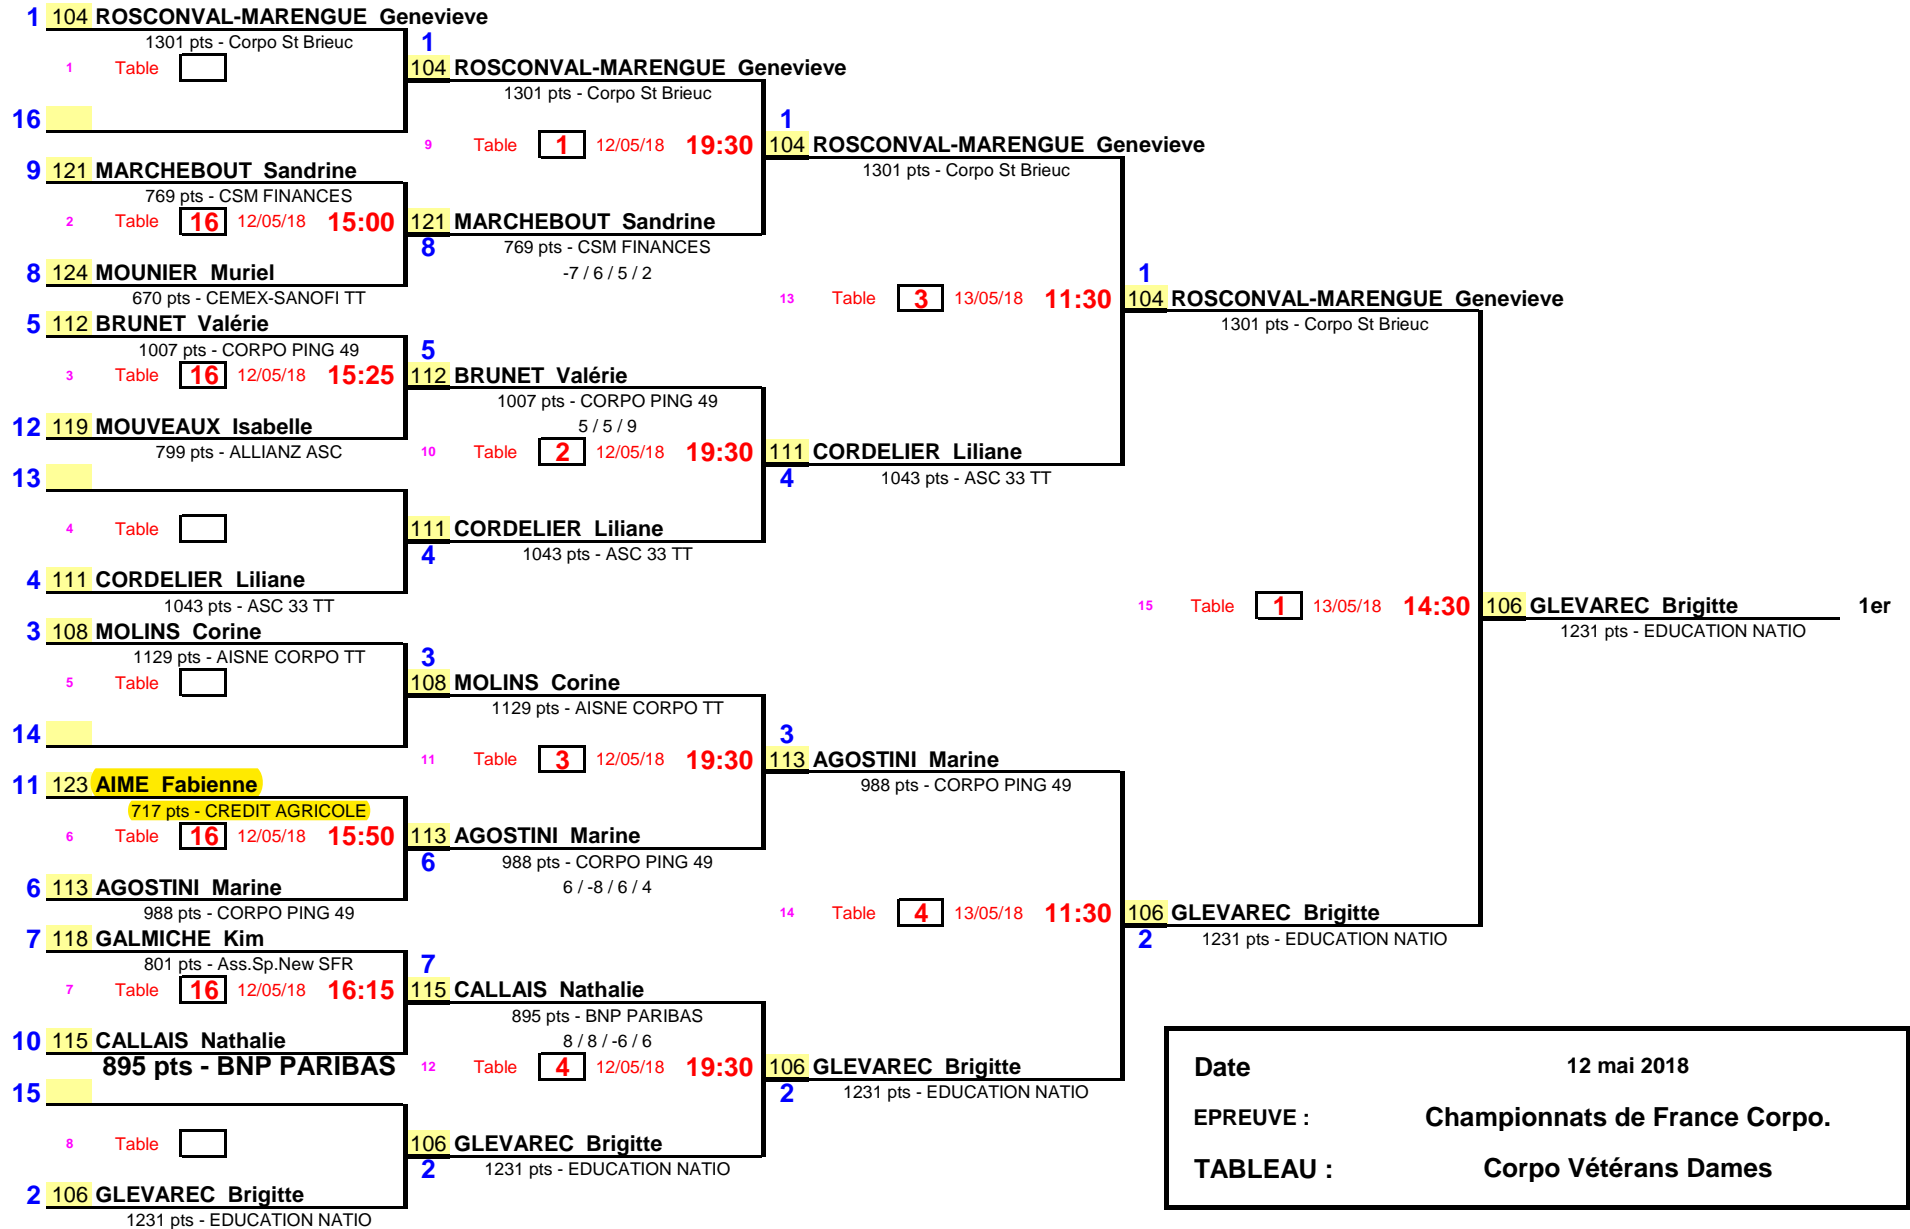

1/8 de Finale

1/4 de Finale

1/2 Finale

Finale

1/8 de Finale

1/4 de Finale

1/2 Finale

Finale

1/16ème de Finale      1/8ème de Finale      1/4 de Finale      1/2 Finale      Finale

Date : 12 mai 2018  
 EPREUVE : Championnats de France Corpo.  
 TABLEAU : Corpo Simple Messieurs

1/8 de Finale

1/4 de Finale