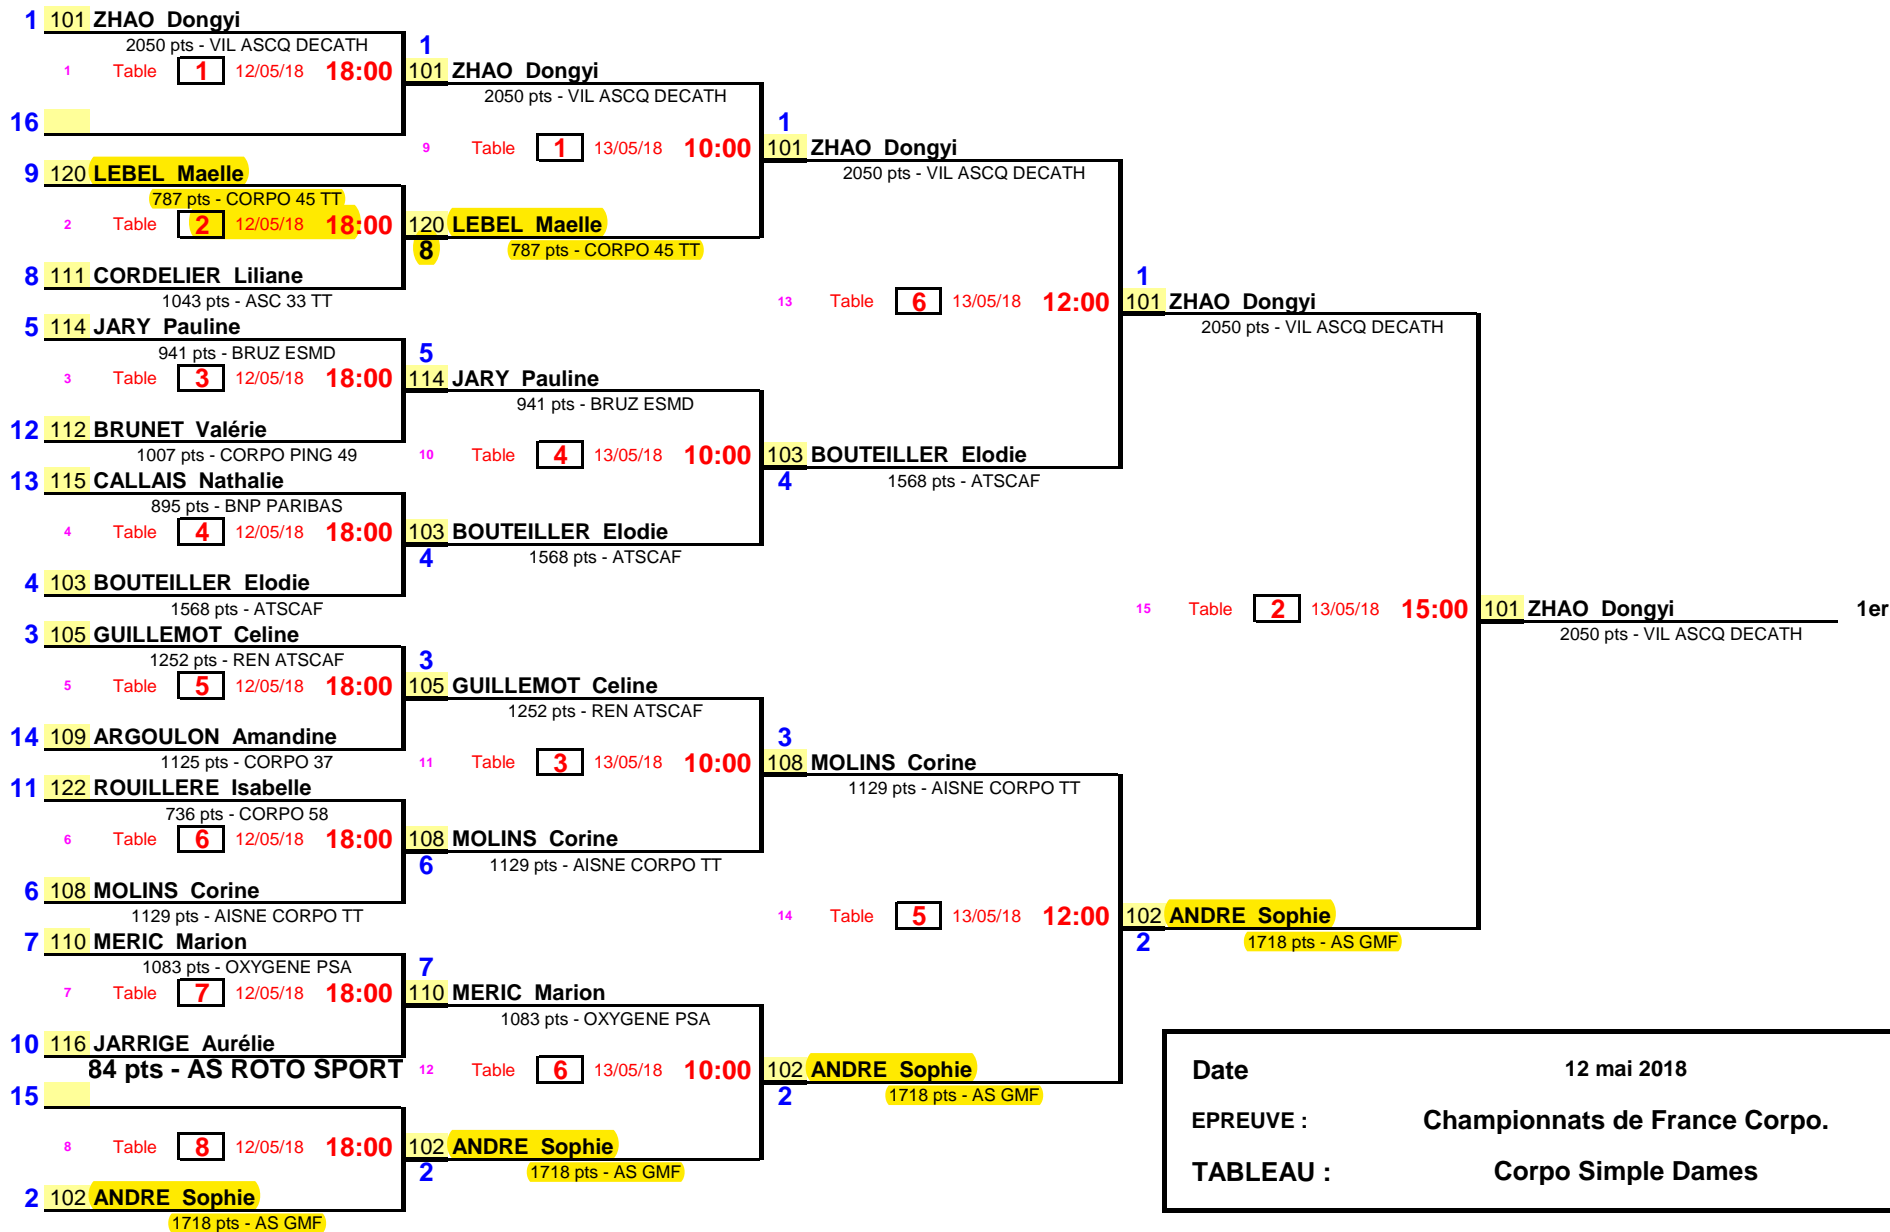

1/8 de Finale

1/4 de Finale

1/2 Finale

Finale

1/8 de Finale

1/4 de Finale

1/2 Finale

Finale

1/16ème de Finale      1/8ème de Finale      1/4 de Finale      1/2 Finale      Finale

Date : 12 mai 2018  
 EPREUVE : Championnats de France Corpo.  
 TABLEAU : Corpo Simple Messieurs

1/8 de Finale

1/4 de Finale